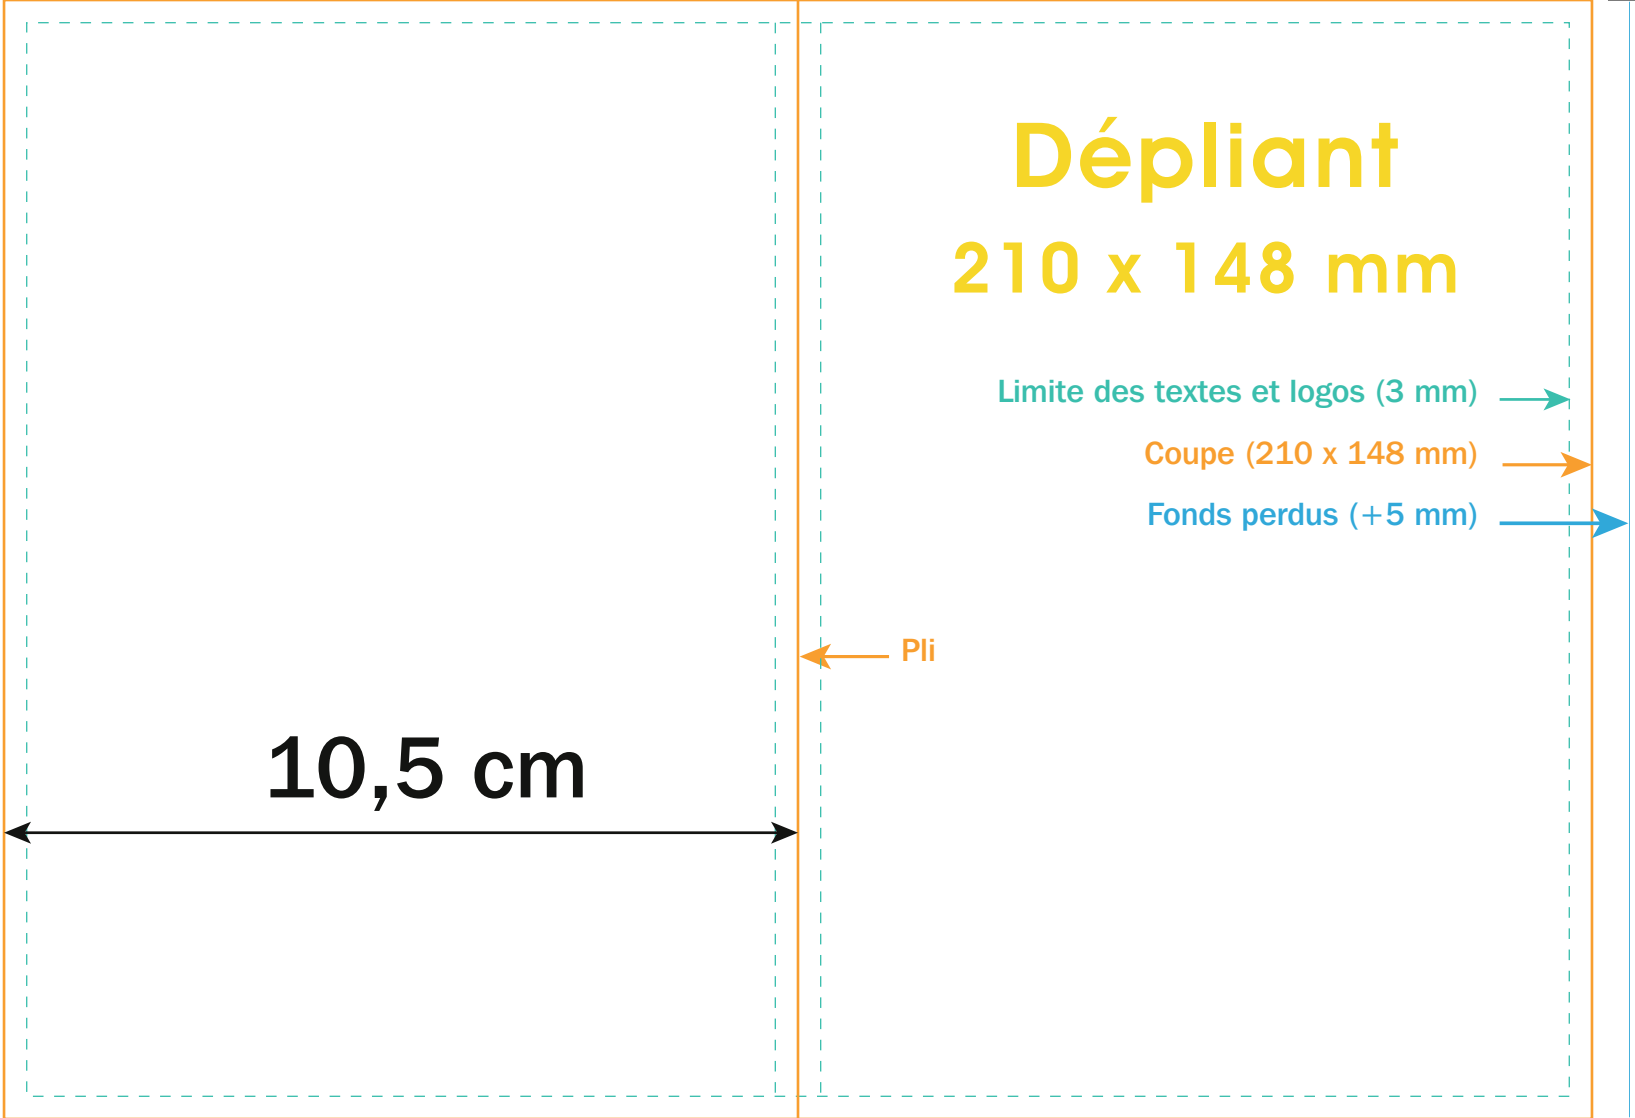

Dépliant

210 x 148 mm

Limite des textes et logos (3 mm) →

Coupe (210 x 148 mm) →

Fonds perdus (+5 mm) →

← Pli

10,5 cm

Dépliant

210 x 210 mm

10,5 cm

Limite des textes et logos (3 mm) →

Coupe (210 x 210 mm) →

Fonds perdus (+5 mm) →

Dépliant

297 x 210 mm

14,85 cm

- Limite des textes et logos (3 mm) →
- Coupe (297 x 210 mm) →
- Fonds perdus (+5 mm) →

9,7 cm

Rabat
intérieur

10 cm

4 ème
de couv

Recto
(extérieur)

DÉPLIANT A4
3 VOLETS

10 cm

**Verso
(intérieur)**

← Limite des textes et logos (3 mm)

← Coupe (297 x 210 mm)

← Fonds perdus (+5 mm)