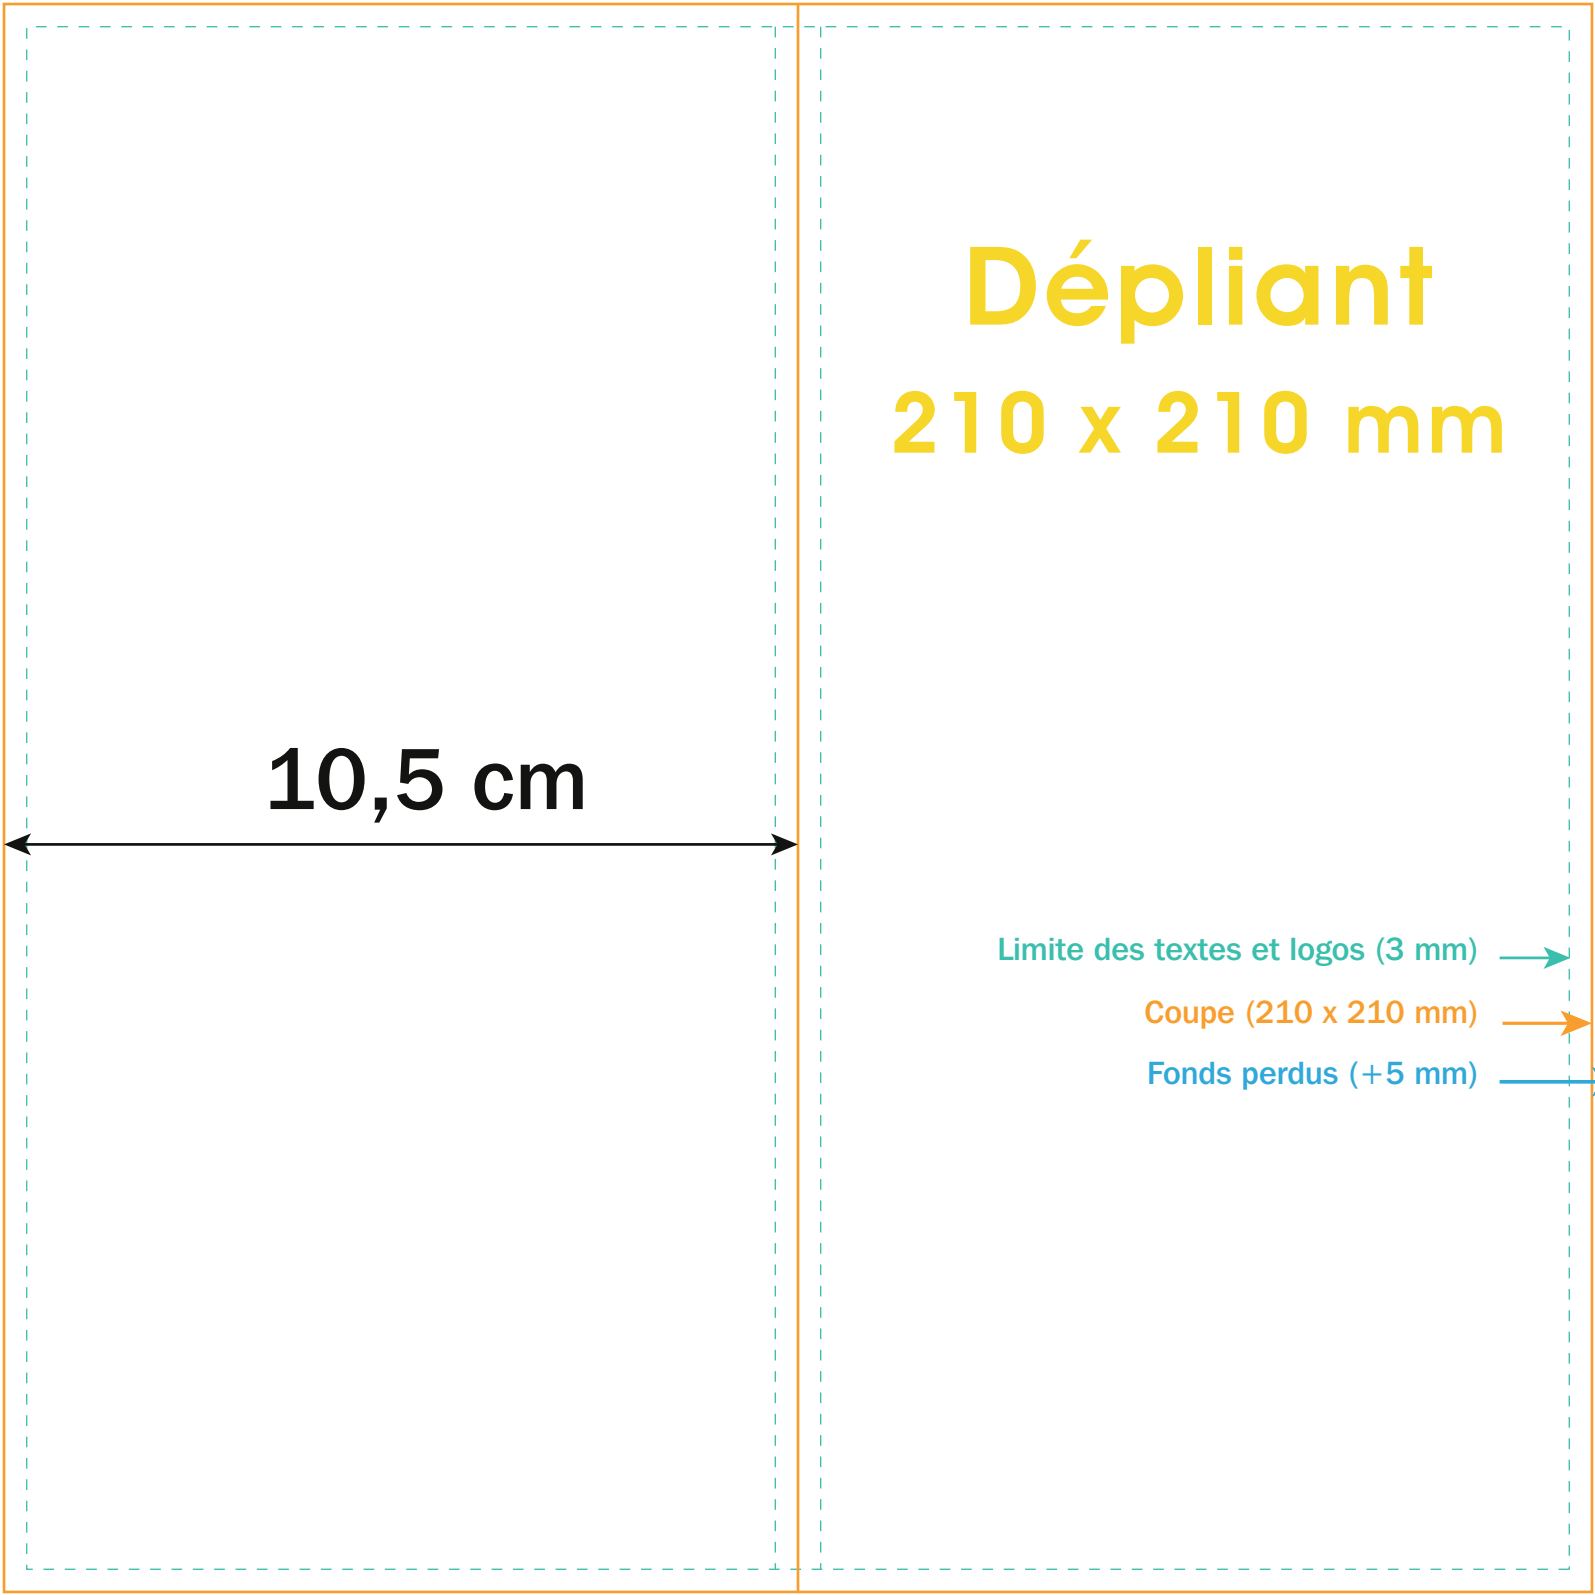

Dépliant

210 x 148 mm

Limite des textes et logos (3 mm) →

Coupe (210 x 148 mm) →

Fonds perdus (+5 mm) →

← Pli

10,5 cm

Dépliant

210 x 210 mm

10,5 cm

Limite des textes et logos (3 mm) →

Coupe (210 x 210 mm) →

Fonds perdus (+5 mm) →

Dépliant

297 x 210 mm

14,85 cm

- Limite des textes et logos (3 mm) →
- Coupe (297 x 210 mm) →
- Fonds perdus (+5 mm) →

9,7 cm

Rabat
intérieur

10 cm

4 ème
de couv

Recto
(extérieur)

DÉPLIANT A4
3 VOLETS

10 cm

**Verso
(intérieur)**

← Limite des textes et logos (3 mm)

← Coupe (297 x 210 mm)

← Fonds perdus (+5 mm)